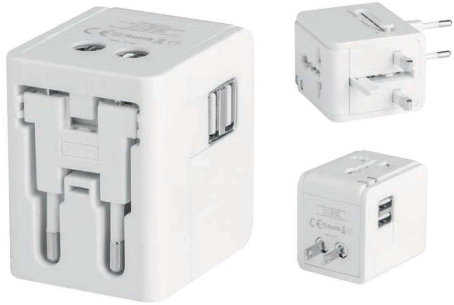

## PF246 Power Weight

Bilancia pesa bagaglio in plastica e metallo  
powerbank capacità 2200 mAh, cavo incluso, astuccio

14,3x22x3,2 cm ca. 1/50

SE TA UV

 **PF392 Global**  
 Adattatore spina da viaggio in plastica  
 USA, Europa, Asia, UK, Australia, astuccio  
 4,5x6,1x5,6 cm ca. 1/100  