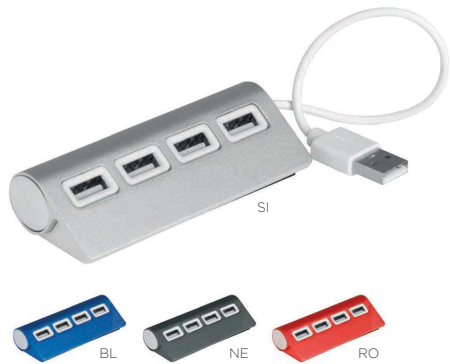

### PF267 Recharge 7.0

Caricatore wireless in plastica, cavo incluso, astuccio  
📏 10 cm ca 🕒 1/200  
👉 SE TA UV

**PF345 Pen Box USB**  
 Portapenne usb in plastica, 4 luci led  
 luce in 2 posizioni, 4 porte usb 2.0, astuccio  
 7x8x7 cm ca. 1/100  
 SE TA UV

Portapenne hub USB

**PF060 Lamp**  
 Lampada flessibile in abs gommato  
 1 led, connettività USB  
 16x1,5 cm ca. 50/200  
 SE TA UV

**PF100 Hub**  
 Hub USB in alluminio, 4 porte USB  
 base portacellulare estraibile  
 11x2,5x2,5 cm ca. 1/200  
 IN SE TA UV