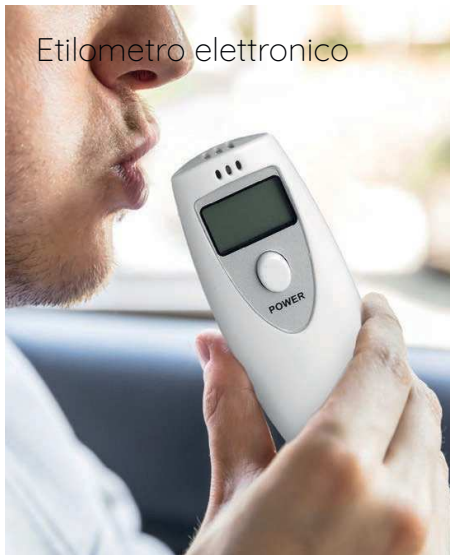

Etilometro elettronico