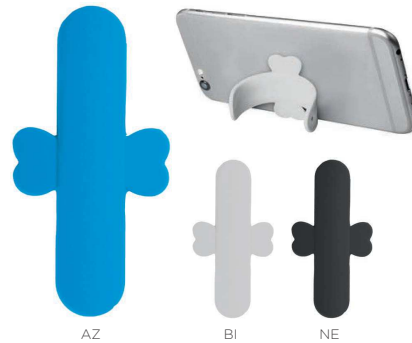

## PF641 Grillo

Supporto per telefono in plastica  
pieghevole, adesivo sul retro  
4,4x2,9 cm ca € 100/2000  
TA SE UV

VE

BI

BL

gettone estraibile

NE

RO

## PF640 Smart Ring

Anello/supporto per cellulare in plastica, adesivo sul retro  
gettone per carrello spesa estraibile  
3,5x0,5 cm ca € 100/2000  
SE TA UV

**PN266 Save Card Smart**

Portacard in plastica, 1 tasca, protezione RFID  
molla per grip, adesivo sul retro per smartphone  
2,5x8x9,5 cm ca. 10/500  
SE TA UV

**PF602 Stand**

Supporto per cellulare in plastica e metallo  
molla per grip, alette pieghevoli, adesivo sul retro  
2,2xh7,4 cm ca. 10/1000  
SE

**PF535 Privacy**

Cover in plastica per fotocamera, meccanismo a scorrimento  
compatibile con smartphone, tablet e laptop  
4,2xh1,6 cm ca. 100/10000  
SE TA UV