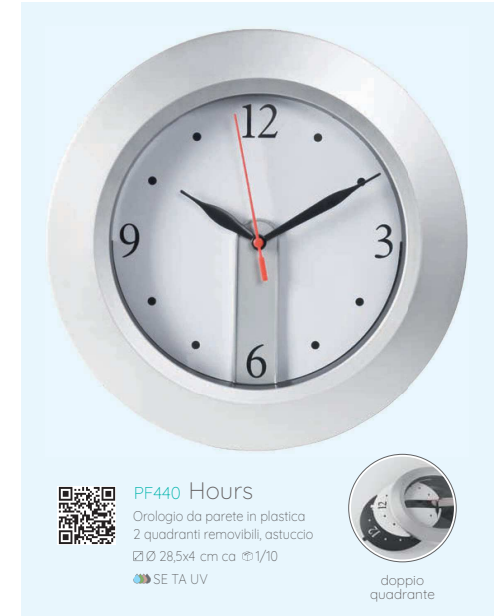

35x4 cm ca. 1/10

SE TA UV

Una selezione di  
**OROLOGI DA PARETE**

**Per il tuo ufficio  
o la tua casa.**

AR

AZ

VE

**PF702 House Clock**

Orologio da parete in plastica, meccanismo QUARTZ  
ampia base per la personalizzazione, astuccio  
23,4x16,7x25,5x3,7 cm ca. 1/20  
SE TA UV

**PF440 Hours**

Orologio da parete in plastica  
2 quadranti removibili, astuccio  
28,5x28,5x4 cm ca. 1/10  
SE TA UV