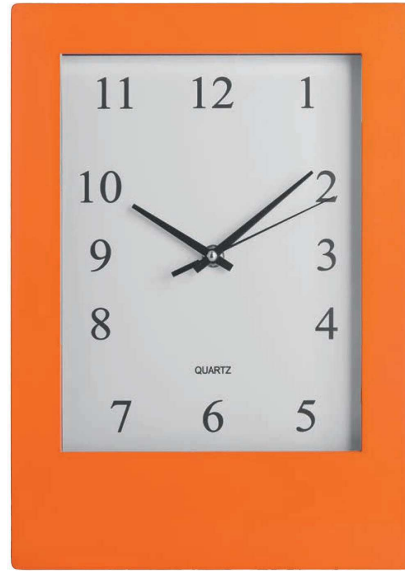

35x4 cm ca. 1/10

SE TA UV

Una selezione di  
**OROLOGI DA PARETE**

**Per il tuo ufficio  
o la tua casa.**

AR

AZ

VE

**PF702 House Clock**

Orologio da parete in plastica, meccanismo QUARTZ  
ampia base per la personalizzazione, astuccio  
23,4x16,7x25,5x3,7 cm ca. 1/20  
SE TA UV

**PF440 Hours**

Orologio da parete in plastica  
2 quadranti removibili, astuccio  
28,5x28,5x4 cm ca. 1/10  
SE TA UV