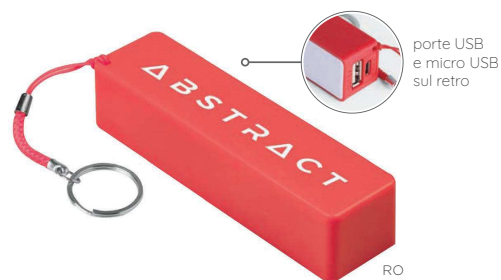

# POWERBANK

Sprigiona  
la tua  
ENERGIA

porte: 1 USB - 1 micro USB

**PF239 Spider Slim**

Powerbank in plastica, capacità 2000 mAh, astuccio  
ventose per aggancio su smartphone, cavo incluso  
5,9xh9x1 cm ca. 1/100  
SE TA UV

porte: 1 USB - 1 micro USB

**PF248 Spider Ring**

Powerbank in plastica con anello in metallo, cavo incluso  
capacità 2000 mAh, astuccio ventose per aggancio su smartphone  
5,9xh9x3,8 cm ca. 1/100  
SE TA UV