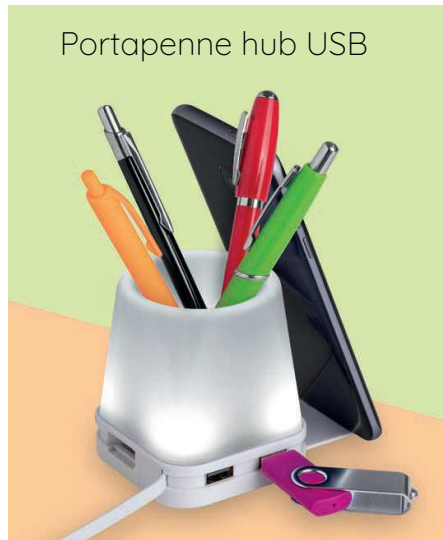

Portapenne hub USB