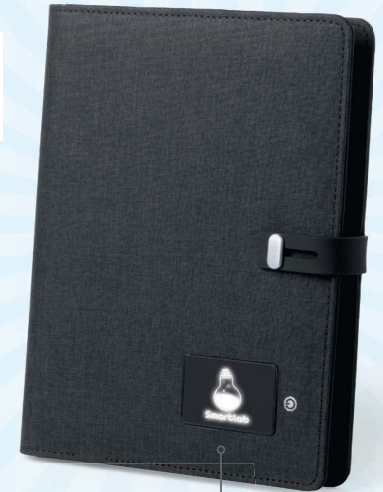

SPECIAL LASER

ILLUMINA
IL TUO LOGO

Quando l'incisione laser dà luce alla tua pubblicità

area con led per incisione