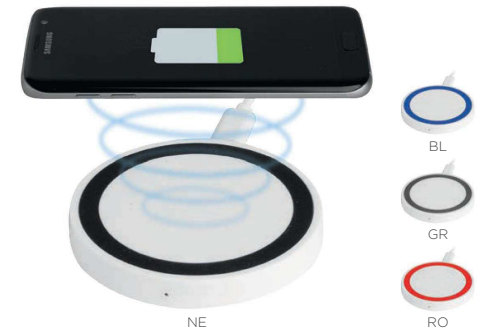

**PF360 Micky**

Mini mouse ottico in plastica, cavo estensibile, astuccio  
 8x2x3,5 cm ca. 1/200  
 SE TA UV

**CARICATORI WIRELESS**

Energia a portata di scrivania

**PER I TUOI SMARTPHONE**

porte: 2 USB

**PF262 Recharge 6.0**

Caricatore wireless in plastica, cavo incluso, astuccio  
 9x0,9x9 cm ca. 1/50  
 SE TA UV

3 porte USB

**PF264 Recharge 8.0**

Caricatore wireless veloce in plastica, cavo incluso  
 batteria integrata 3100 mA, astuccio  
 9,4x3,9 cm ca. 1/40  
 TA UV