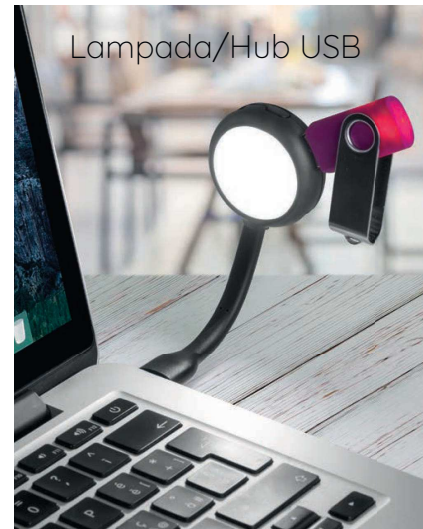

Lampada/Hub USB