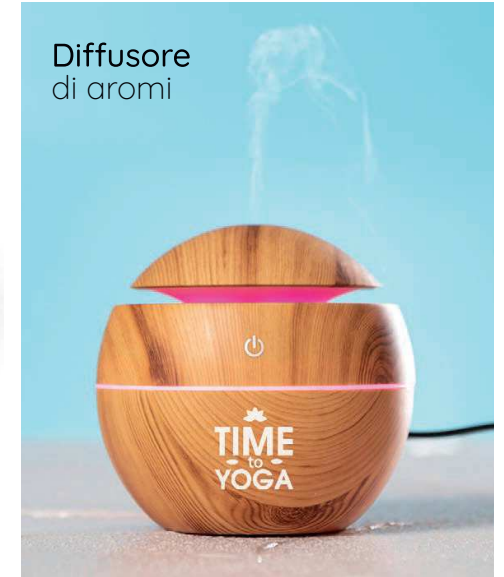

PF224 Bamboo Touch
Speaker Bluetooth in bamboo, lampada LED, cavo incluso
2 posizioni di luce, potenza 3w, astuccio
6,4x10,6 cm ca 1/50
IN TA UV