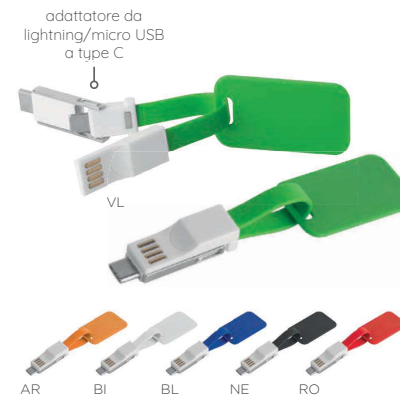

PF515 Cable Tag
Cavi di ricarica 3 in 1 in plastica, clip magnetica
2,5x4,5 cm ca. 50/1000
SE TA UV