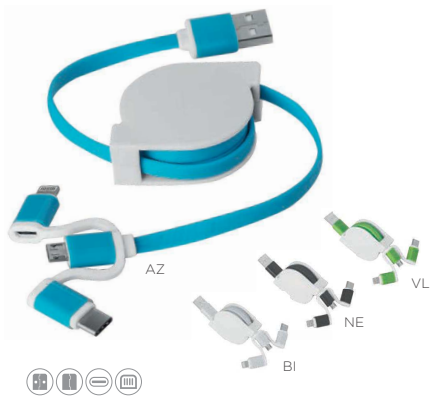

🔌🔌🔌

**PF495 Cable Box**  
Cavi di ricarica in plastica 3 in 1 custodia in plastica  
📏 5,9x2,4x6,5 cm ca. 🕒 1/200  
👉 SE TA UV

BL NE RO SI

🔌🔌🔌🔌

**PF493 Cable Jar**  
Cavi di ricarica in plastica e metallo 3 in 1, confezione in barattolo  
📏 4,7x10,3 cm ca. 🕒 10/100  
👉 SE TA UV