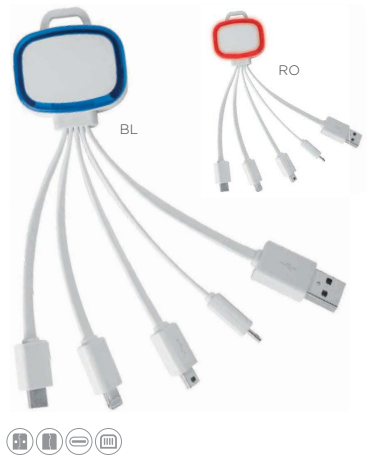

PF028 Cables
Cavi di ricarica in plastica 4 in 1, led di carica
16x4x1,5 cm ca. 1/300
SE TA UV