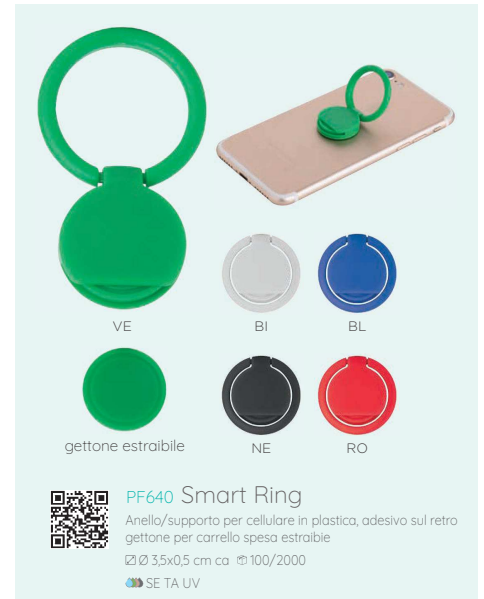

VE

BI

BL

NE

RO

PF640 Smart Ring

Anello/supporto per cellulare in plastica, adesivo sul retro
gettone per carrello spesa estraibile
3,5x0,5 cm ca € 100/2000
SE TA UV