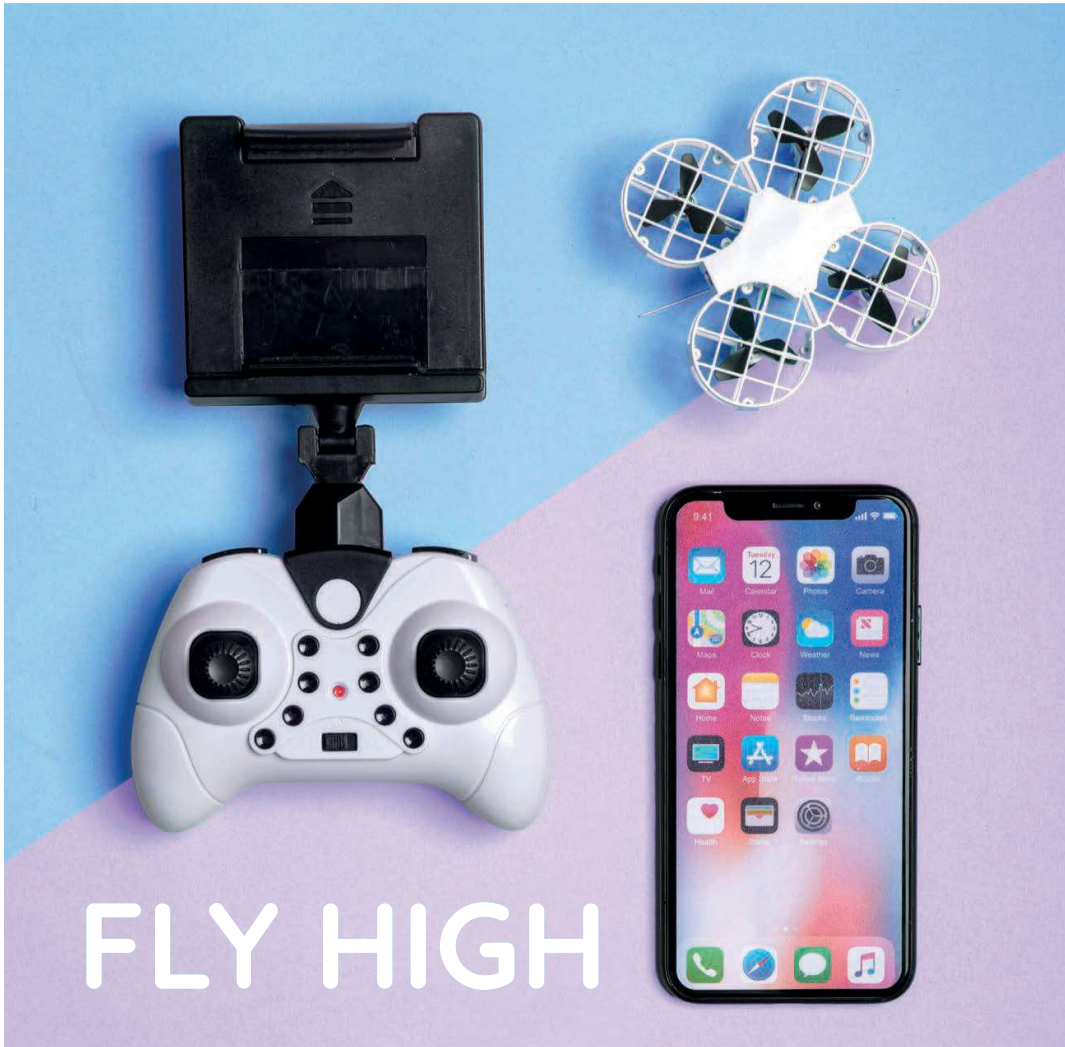

**PF299 Fit Pro** new  
Smartwatch, schermo TFT 0,96", astuccio ricarica USB, connettività bluetooth, cavo incluso  
24x21x14 cm ca. 1/100  
IN TA

**PF296 Fit Watch 6.0**  
Smartband in plastica, ricarica USB, schermo LCD 0,42" cavo incluso, connettività bluetooth, astuccio  
24,5x2,1x1,4 cm ca. 1/100  
IN TA

**PF298 Fit Watch 7.0**  
Smartband in plastica, ricarica USB, schermo OLED 0,66" cavo incluso, connettività bluetooth, astuccio  
26x2,4x1,2 cm ca. 1/100  
IN TA

**PF297 Spartan** new  
Smartband, schermo LCD, astuccio cinturino in silicone, batteria inclusa  
25x2,8x1,5 cm ca. 1/100  
IN TA

# SECURITY CAM

Massima tranquillità

SEMPRE E OVUNQUE

**PF309 Ciclope** new  
 Videocamera di sicurezza intelligente HD 360°, astuccio  
 connessione Wi-Fi, rilevatore di movimento, cavo incluso  
 □ 9,5x11,5 cm ca. ⌀ 1/20  
 TA