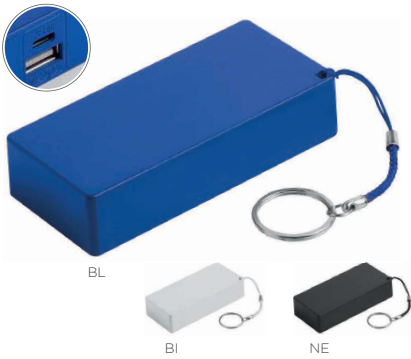

  porte: 1 USB - 1 micro USB

**PF226 Slim**

Powerbank in plastica e metallo, astuccio capacità 4000 mAh, cavo incluso  
 126,5x11,6x1 cm ca  1/50  
 SE TA UV

  porte: 1 USB - 1 micro USB

**PF228 Brick**

Powerbank in plastica e metallo, 1 led capacità 4000 mAh, cavo incluso, astuccio  
 124,4x9,7x2,3 cm ca  1/50  
 SE TA UV

icone porte: 2 USB - 1 micro USB

**PF205 Full**

Powerbank in plastica, astuccio capacità 10000 mAh, cavo incluso  
 7,4x15,4x1,6 cm ca. 1/50  
 SE TA UV

icone porte: 1 USB - 1 micro USB

**PF230 Ingot Big**